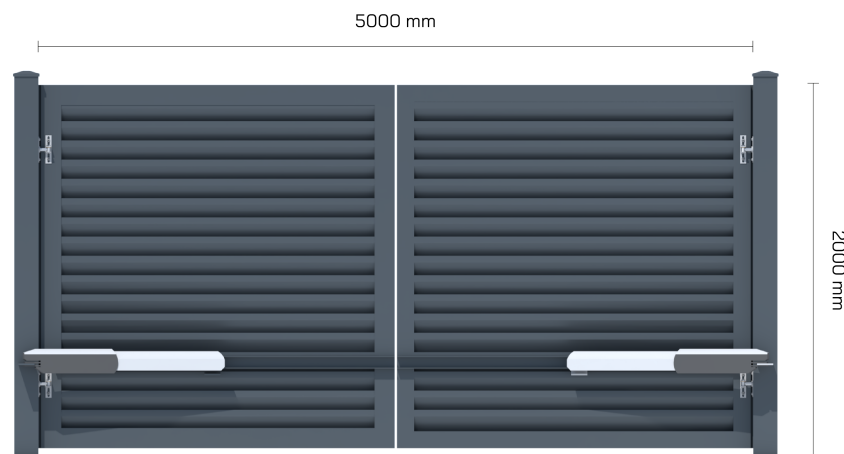

### Dvojkrídlová brána

Maximálna šírka otvoru (pre obidve krídla): **5000 mm**

Maximálna výška brány: **2000 mm**

Dvojkrídlové brány sú ideálne pre väčšie vstupy.

Naša ponuka zahŕňa rôzne šírky a výšky, aby sme vám poskytli flexibilitu pri výbere.

**\*Šírka 5000 mm**

V prípade plných brán je výška obmedzená do **1500 mm**, popr. individuálne riešenie.

### Jednokrídlová brána

Maximálna šírka otvoru: **2500 mm**

Maximálna výška brány: **2000 mm**

Jednokrídlové brány sú ideálne pre menšie vstupy.

Naša ponuka zahŕňa rôzne šírky a výšky, aby sme vám poskytli flexibilitu pri výbere.