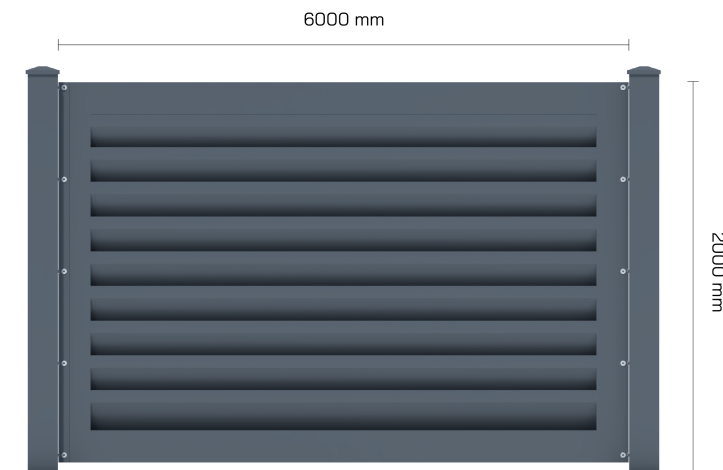

## Plotové diely

### Rámový plotový diel

Maximálna šírka otvoru: **6000 mm**

Maximálna výška brány: **2000 mm**

Naše rámové plotové diely vám umožňujú vytvoriť pevný a estetický plot.

Vyberte si vhodné rozmery pre vaše plánované oplotenie.