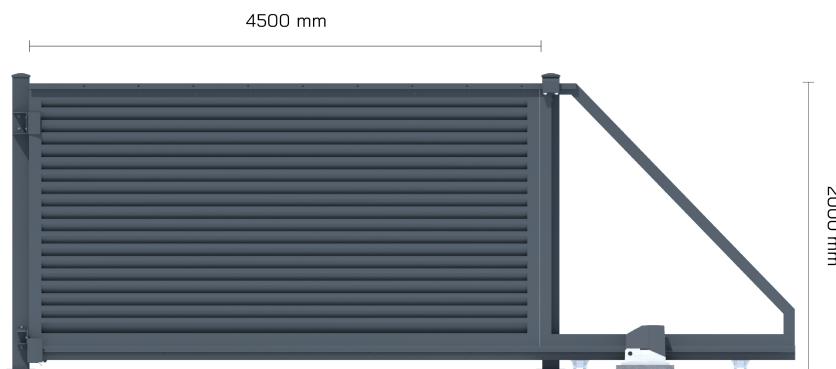

Štandardné rozmery dielov do výroby

Posuvné brány

Samonosná posuvná brána

Maximálna šírka otvoru: **4500 mm**

Maximálna výška brány: **2000 mm**

Samonosné posuvné brány sú skvelým riešením pre priestory s obmedzeným miestom pre otváranie klasických brán.

Naša ponuka zahŕňa rôzne rozmery pre vašu pohodlnú voľbu.