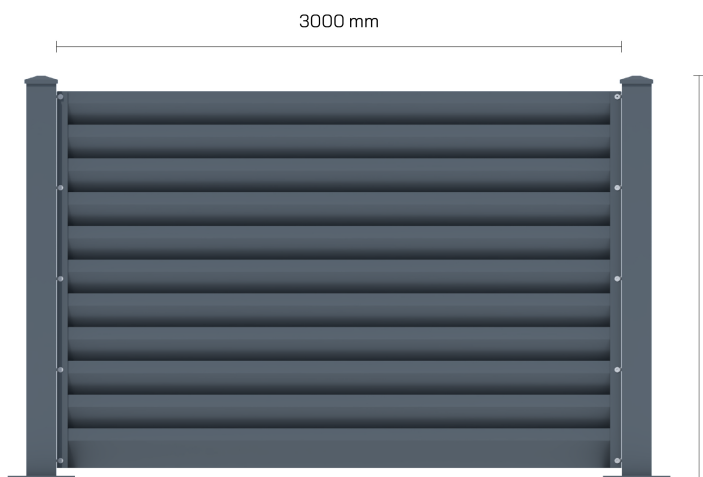

## Plotové diely

### Rámový plotový diel

Maximálna šírka otvoru: **6000 mm**

Maximálna výška brány: **2000 mm**

Naše rámové plotové diely vám umožňujú vytvoriť pevný a estetický plot.

Vyberte si vhodné rozmery pre vaše plánované oplotenie.