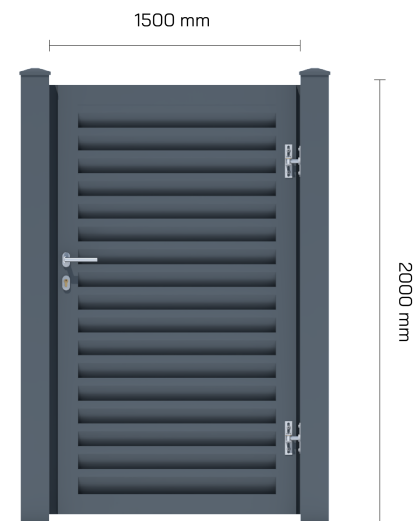

### Jednokrídlová brána

Maximálna šírka otvoru: **2500 mm**

Maximálna výška brány: **2000 mm**

Jednokrídlové brány sú ideálne pre menšie vstupy.

Naša ponuka zahŕňa rôzne šírky a výšky, aby sme vám poskytli flexibilitu pri výbere.

**\*Šírka 2500 mm**

V prípade plných brán je výška obmedzená do **1500 mm**, popr. individuálne riešenie.