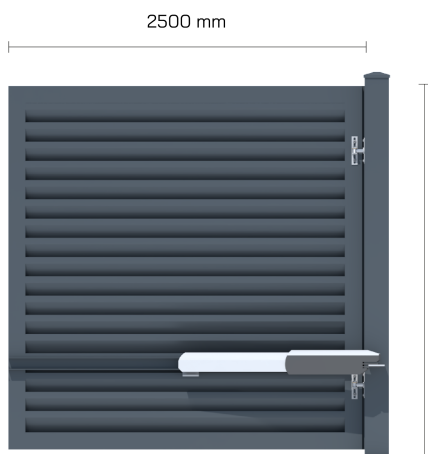

### Dvojkrídlová brána

Maximálna šírka otvoru (pre obidve krídla): **5000 mm**

Maximálna výška brány: **2000 mm**

Dvojkrídlové brány sú ideálne pre väčšie vstupy.

Naša ponuka zahŕňa rôzne šírky a výšky, aby sme vám poskytli flexibilitu pri výbere.

**\*Šírka 5000 mm**

V prípade plných brán je výška obmedzená do **1500 mm**, popr. individuálne riešenie.

### Jednokrídlová brána

Maximálna šírka otvoru: **2500 mm**

Maximálna výška brány: **2000 mm**

Jednokrídlové brány sú ideálne pre menšie vstupy.

Naša ponuka zahŕňa rôzne šírky a výšky, aby sme vám poskytli flexibilitu pri výbere.

### Vchodová bránička

Maximálna šírka otvoru: **1500 mm**

Maximálna výška brány: **2000 mm**

Vchodové bráničky sú funkčné a estetické.

Vyberte si zo škály rozmerov pre optimálne prispôsobenie vášmu vstupu.